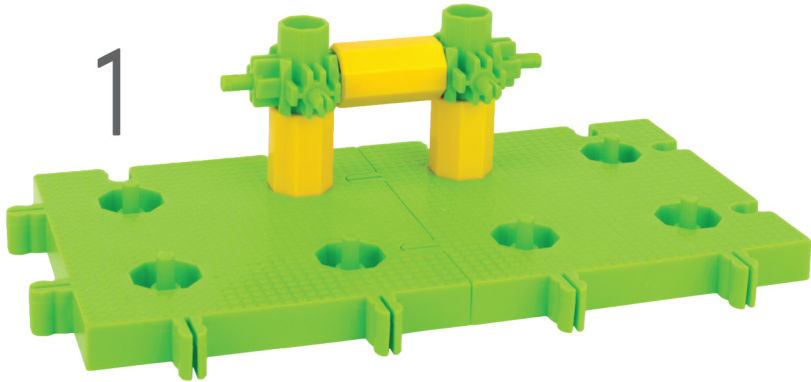

100 ways to spin,
learn & play!

3+ YEARS
OLD

A  320 / 430
128x : 184x

B  72x : 92x

C  44x : 54x

D  40x : 54x

E  24x : 26x

F  12x : 20x

1

2

REMI
04-445 Warszawa, Poland
ul. Szafarzy 71
tel. +48 22 858 16 55
www.korbo.eu

- PL** Kolorystyka wszystkich konstrukcji jest przykładowa.
- GB** Colour combinations of all constructions is only an example.
- DE** Die abgebildeten Farbkombinationen der Figuren sind nur Beispiele.
- RU** Расцветка всех конструкций случайная.
- ES** Los colores de todas las construcciones sirven de ejemplo.

korbo EDU

320 / 430

-  2
-  2
-  6
-  2
-  11
-  4
-  3
-  3
-  9
-  8
-  1
-  2

korbo EDU

320 / 430

-  1
-  9
-  1
-  1
-  1
-  2
-  1
-  1
-  5
-  1
-  2

3

4