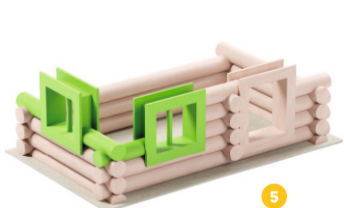

VARIO BOX

450 PCS

WALACHIA®

www.WALACHIA.com

-  DŘEVĚNÁ STAVEBNICE
-  WOODEN BOX OF BRICKS
-  HOLZBAUKASTEN
-  JEU DE CONSTRUCTION EN BOIS
-  HOUTEN BOUWPAKKET
-  GIOCO DI COSTRUZIONE IN LEGNO
-  FAHÁZ-ÖSSZERAKÓ KÉSZLET
-  DREVĚNÁ STAVEBNICA
-  ZESTAW DREWNIANY DO SKŁADANIA
-  ДЕРЕВЯННЫЙ КОНСТРУКТОР
-  CONSTRUCCIONES EN MADERA
-  JOGO DE CONSTRUÇÃO EM MADEIRA
-  AHŞAP BLOKLAR