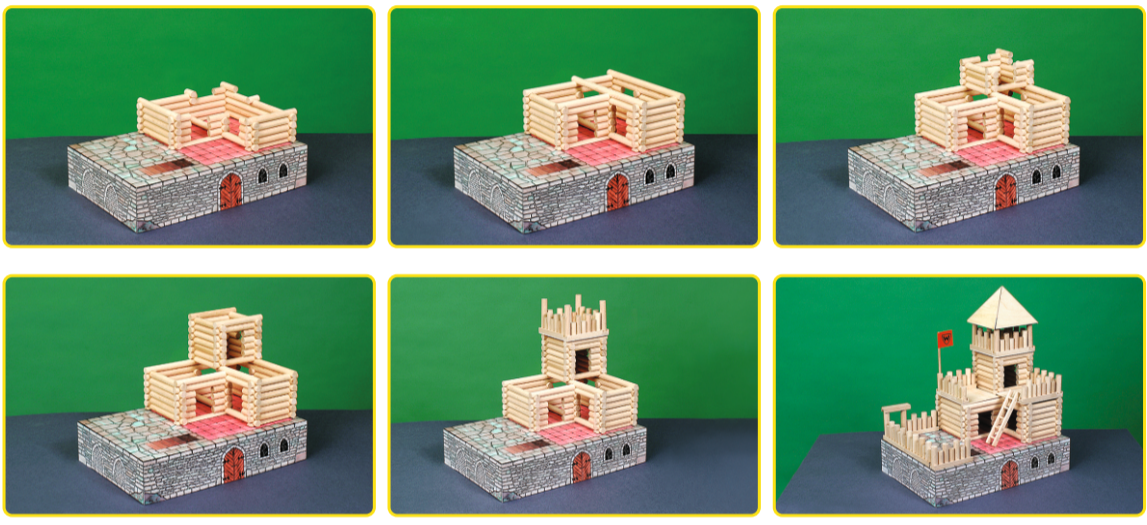

WALACHIA®
www.WALACHIA.com

	[mm]	pcs	pcs	pcs
	250	8	12	8
	250	2	7	5
	150	22	23	10
	128		45	25
	50	20	34	26
	28	8	20	12
	250		2	1
	150	2	2	1
	128		2	1
		2	3	
		1	2	
		2	2	
			2+2	2+2
	120x260	2	2	
	120x160	2	2	
	250x250 (260x160)	1	1	
	15x15x49		7	
	15x15x49		3	
	6x115		11	
	80			6
	50			39
	35			42
	130x130			1
	130x120			2
	80			1
	50			1
	108			4
	120			4
	75			1