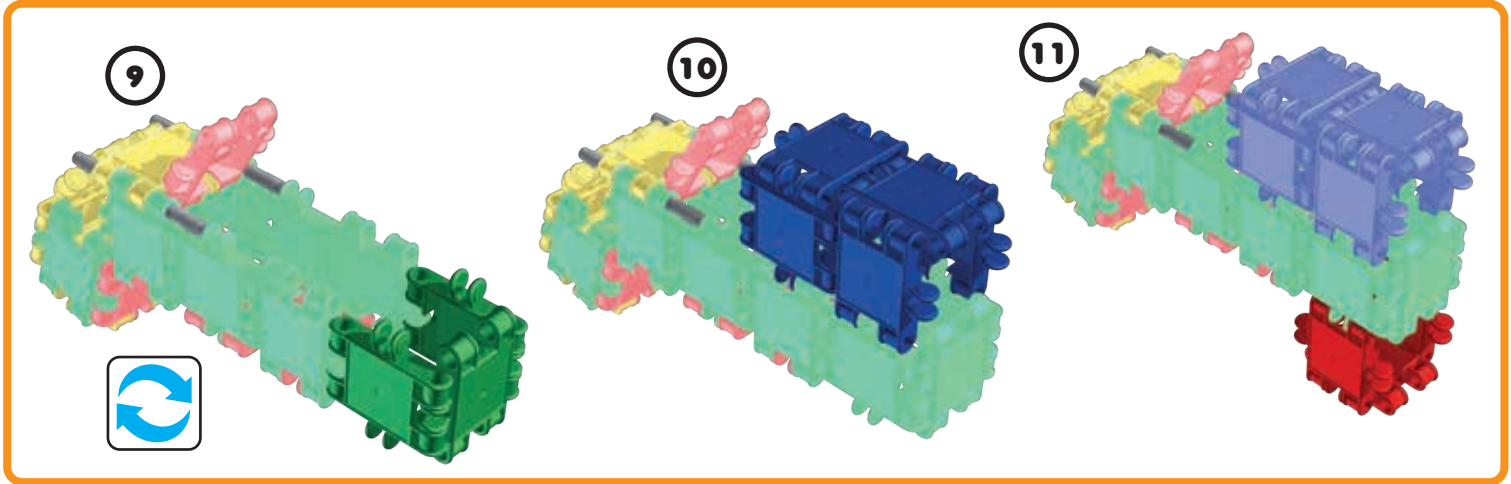

MADE IN BELGIUM

4 - 12

BUILD & PLAY
CONSTRUIS & JOUE

Kleuren kunnen verschillen.
Les couleurs peuvent varier.
Farben können variieren.
Colors may vary.

⚠ WARNING : CHOKING HAZARD--Small parts. Not for children under 3 yrs.