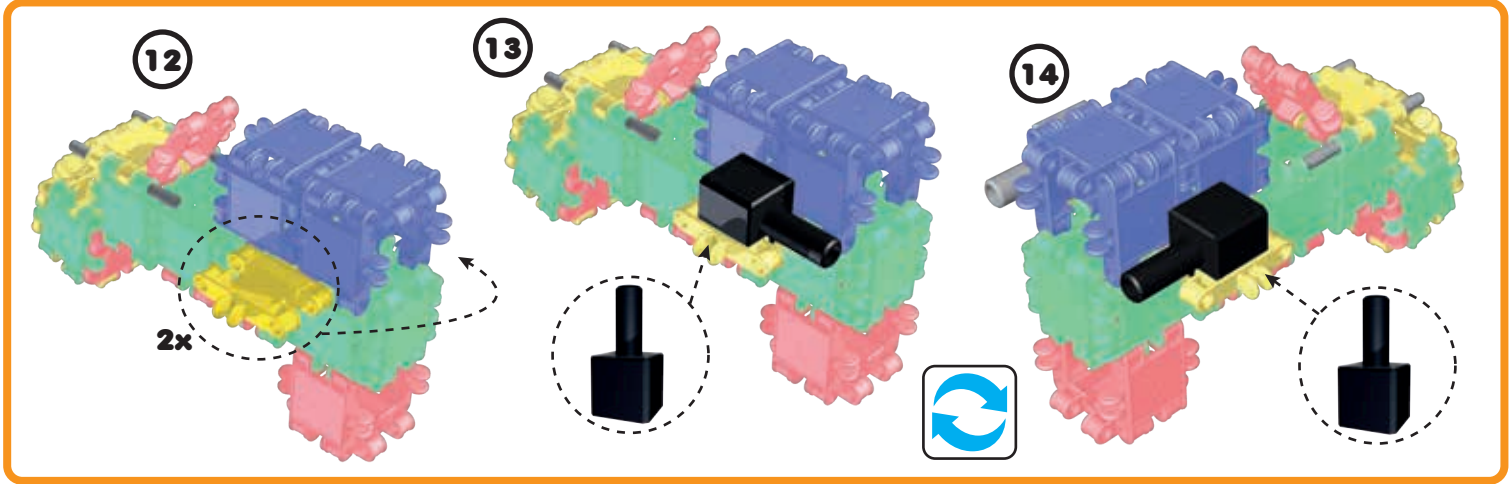

MADE IN BELGIUM

4 - 12

BUILD & PLAY
CONSTRUIS & JOUE

Kleuren kunnen verschillen.
Les couleurs peuvent varier.
Farben können variieren.
Colors may vary.

⚠ WARNING : CHOKING HAZARD--Small parts. Not for children under 3 yrs.