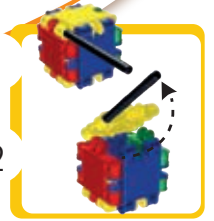

MADE IN BELGIUM

4 - 12

BUILD & PLAY
CONSTRUIS & JOUE

Kleuren kunnen verschillen.
Les couleurs peuvent varier.
Farben können variieren.
Colors may vary.