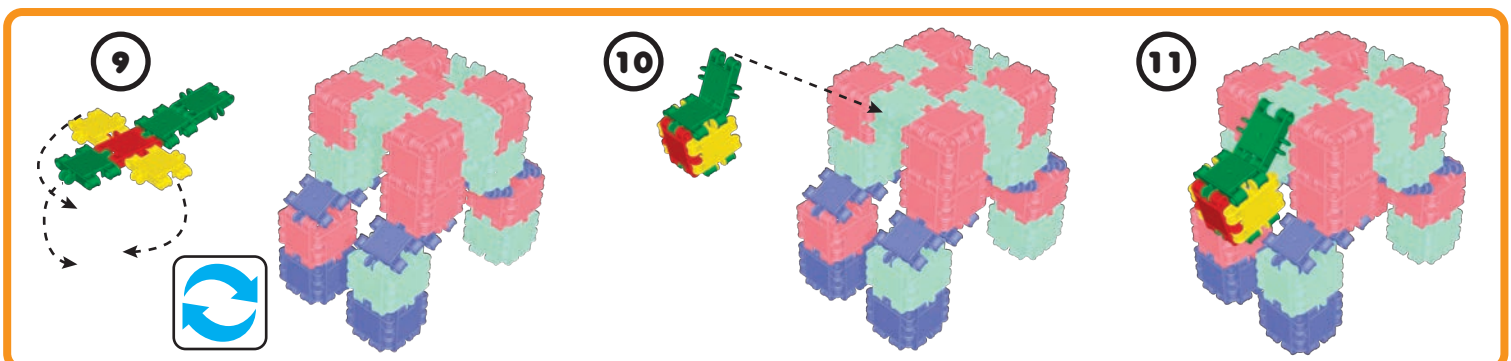

MADE IN BELGIUM

4 - 12

BUILD & PLAY
CONSTRUIS & JOUE

Kleuren kunnen verschillen.
Les couleurs peuvent varier.
Farben können variieren.
Colors may vary.

⚠ WARNING : CHOKING HAZARD--Small parts. Not for children under 3 yrs.