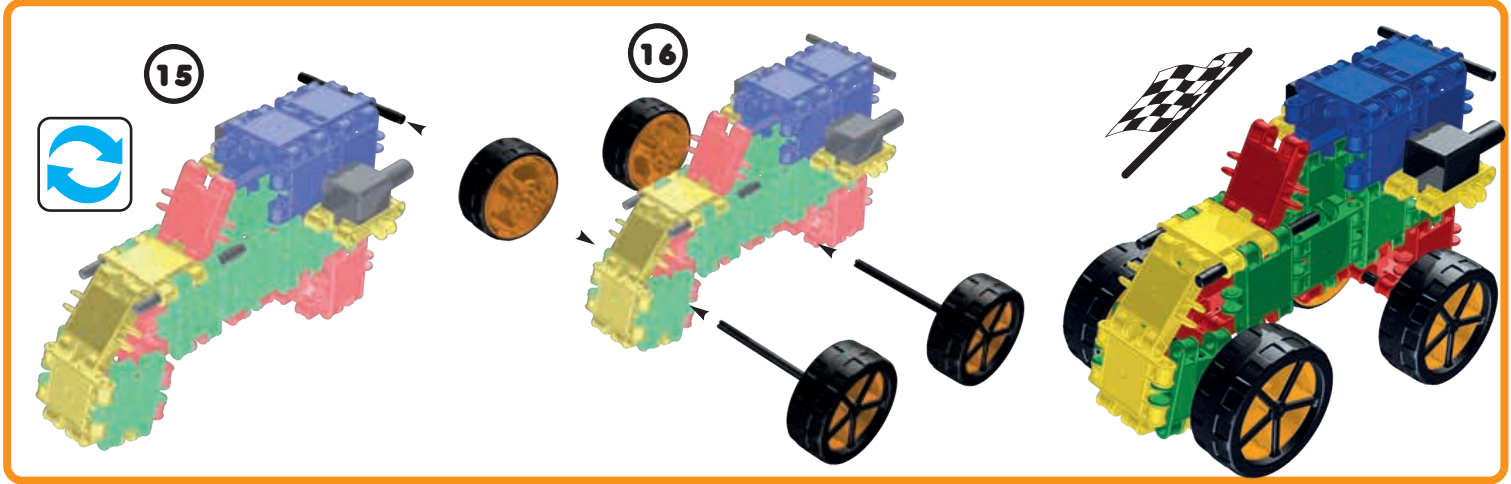

MADE IN BELGIUM

4 - 12

BUILD & PLAY
CONSTRUIS & JOUE

Kleuren kunnen verschillen.
Les couleurs peuvent varier.
Farben können variieren.
Colors may vary.

MADE IN BELGIUM

4 - 12

BUILD & PLAY
CONSTRUIS & JOUE

Kleuren kunnen verschillen.
Les couleurs peuvent varier.
Farben können variieren.
Colors may vary.