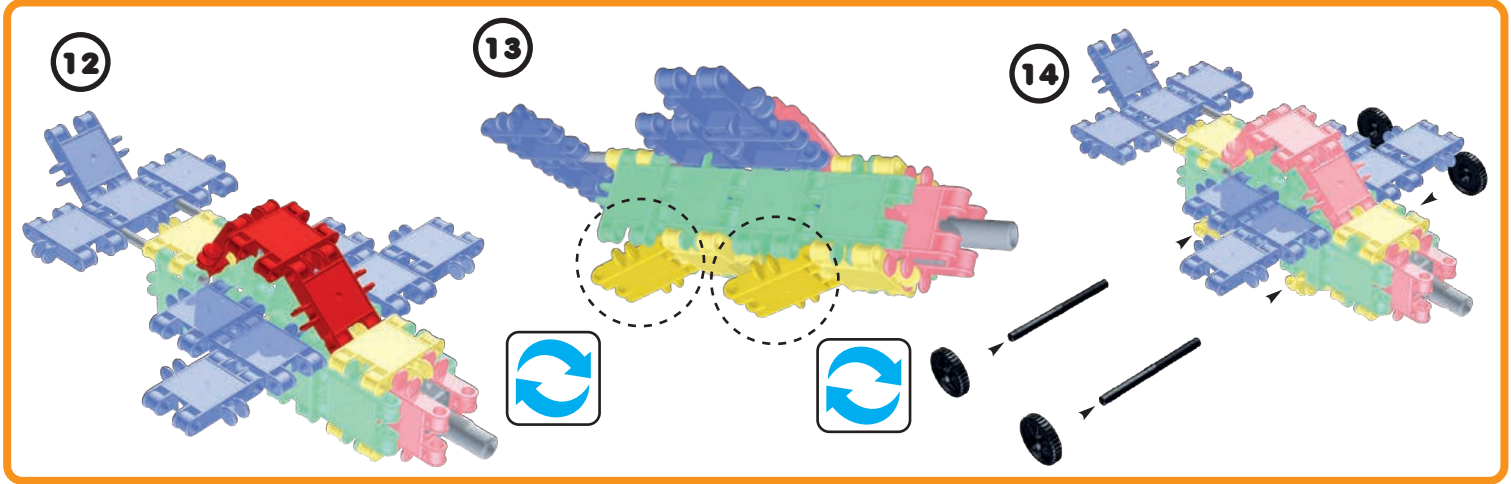

MADE IN BELGIUM

4 - 12

BUILD & PLAY
CONSTRUIS & JOUE

Kleuren kunnen verschillen.
Les couleurs peuvent varier.
Farben können variieren.
Colors may vary.