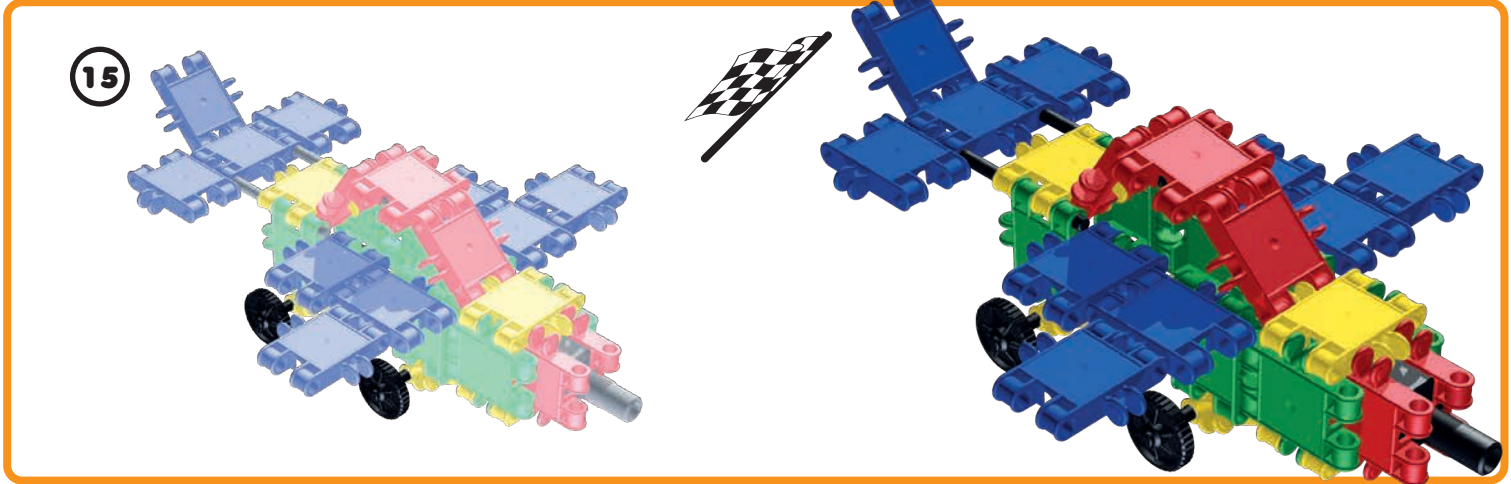

MADE IN BELGIUM

4 - 12

BUILD & PLAY
CONSTRUIS & JOUE

Kleuren kunnen verschillen.
Les couleurs peuvent varier.
Farben können variieren.
Colors may vary.

MADE IN BELGIUM

4 - 12

BUILD & PLAY
CONSTRUIS & JOUE

Kleuren kunnen verschillen.
Les couleurs peuvent varier.
Farben können variieren.
Colors may vary.