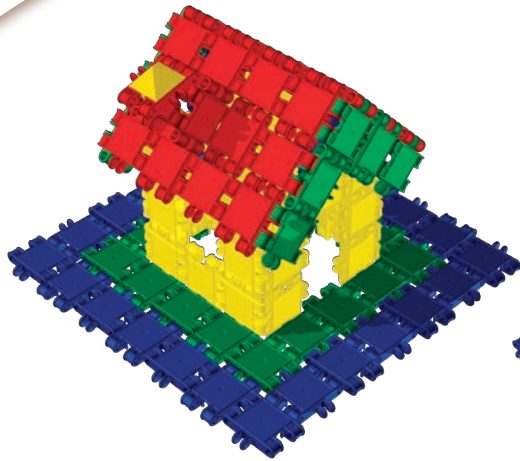

Kleuren kunnen verschillen.
Les couleurs peuvent varier.
Farben können variieren.
Colors may vary.

WARNING: CHOKING HAZARD--Small parts. Not for children under 3 yrs.

clicstoys.com

MADE IN BELGIUM

4 - 12

BUILD & PLAY
CONSTRUIS & JOUE