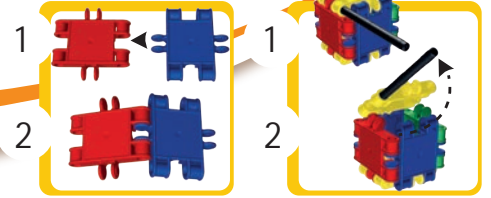

Kleuren kunnen verschillen.
Les couleurs peuvent varier.
Farben können variieren.
Colors may vary.