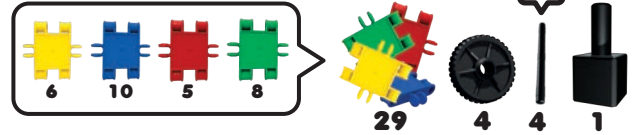

MADE IN BELGIUM

4 - 12

BUILD & PLAY
CONSTRUIS & JOUE

Kleuren kunnen verschillen.
Les couleurs peuvent varier.
Farben können variieren.
Colors may vary.

MADE IN BELGIUM

4 - 12

BUILD & PLAY
CONSTRUIS & JOUE

Kleuren kunnen verschillen.
Les couleurs peuvent varier.
Farben können variieren.
Colors may vary.