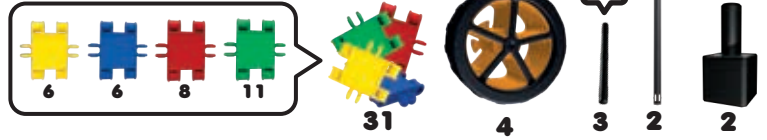

MADE IN BELGIUM

4 - 12

BUILD & PLAY
CONSTRUIS & JOUE

Kleuren kunnen verschillen.
Les couleurs peuvent varier.
Farben können variieren.
Colors may vary.