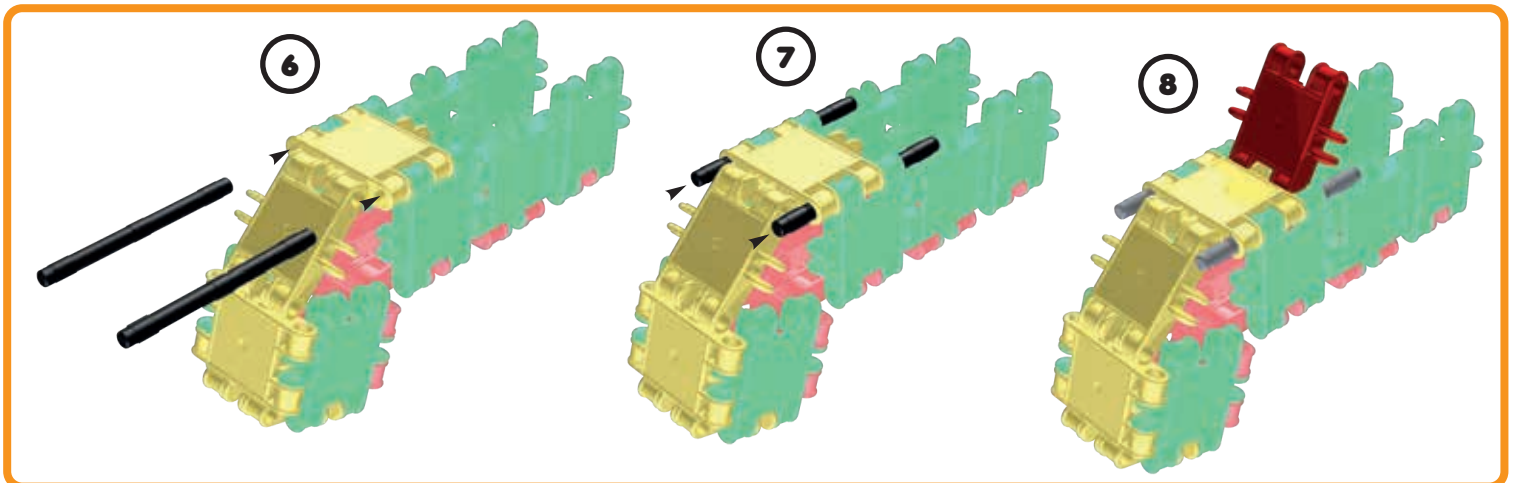

MADE IN BELGIUM

4 - 12

BUILD & PLAY
CONSTRUIS & JOUE

Kleuren kunnen verschillen.
Les couleurs peuvent varier.
Farben können variieren.
Colors may vary.