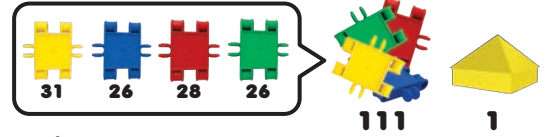

clicstoys.com

MADE IN BELGIUM

4 - 12

BUILD & PLAY
CONSTRUIS & JOUE

Kleuren kunnen verschillen.
Les couleurs peuvent varier.
Farben können variieren.
Colors may vary.

MADE IN BELGIUM

4 - 12

BUILD & PLAY
CONSTRUIS & JOUE

Kleuren kunnen verschillen.
Les couleurs peuvent varier.
Farben können variieren.
Colors may vary.

WARNING: CHOKING HAZARD--Small parts. Not for children under 3 yrs.

clicstoys.com

MADE IN BELGIUM

4 - 12

BUILD & PLAY
CONSTRUIS & JOUE