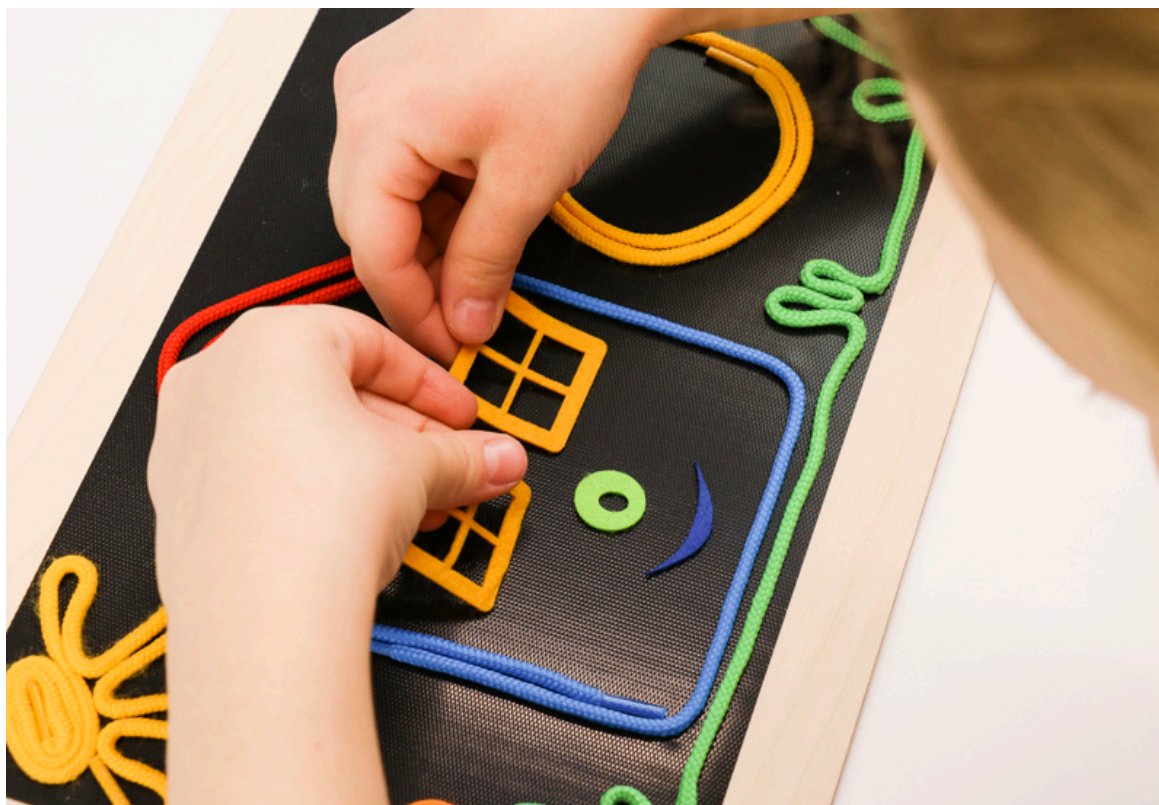

3. Díszítés, dekoráció.